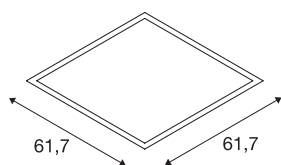

Datos técnicos

Art. N.º	158753
Código IP	IP 20
Montaje	Empotrado
Detalles de montaje	Techo
Corriente eléctrica / Tensión secundaria	1000/1050 mA
Clase de protección	III
Flujo luminoso	3250 lm
Temperatura del color de la luz	3000 Kelvin
Semiángulo de dispersión	110 °
Color	gris
IRC	80
Datos LXXBXX	L70B50
Vida útil	30000 h
Salida de la luz	Directa
Longitud	61.7 cm
Anchura	61.7 cm
Altura	1.3 cm
Peso neto	4.229 kg
Peso bruto	5.056 kg
Forma de la estructura	angular
Profundidad del montaje	5 cm