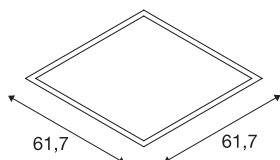

## INFORMATIONS TECHNIQUES

|                              |              |
|------------------------------|--------------|
| Réf.                         | 158753       |
| Code IP                      | IP 20        |
| Montage                      | Encastrément |
| Détails de montage           | Plafond      |
| Courant / tension secondaire | 1000/1050 mA |
| Classe de protection         | III          |
| Lumen                        | 3250 lm      |
| Température de couleur       | 3000 Kelvin  |
| Angle de rayonnement         | 110 °        |
| Coloris                      | gris         |
| IRC                          | 80           |
| Données LXXBXX               | L70B50       |
| Durée de vie                 | 30000 h      |
| Sortie lumineuse             | direct       |
| Longueur                     | 61.7 cm      |
| Largeur                      | 61.7 cm      |
| Hauteur                      | 1.3 cm       |
| Poids net                    | 4.229 kg     |
| Poids brut                   | 5.056 kg     |
| Forme de découpe             | carré        |
| Profondeur d'encastrement    | 5 cm         |