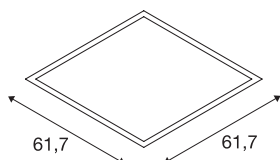

I-VIDUAL

LED-panel til rastertak, 3000 K, sølvgrå, L/B 61,7/61,7 cm

I-VIDUAL til 62x62 raster fås i flere lysfarger. Den er en moderne og plassbesparende løsning for en effektiv type grunnbelysning. På grunn av den variable konstantstrømforsyningen på 1000 mA til 1050 mA kan det brukes diverse standarddrivere eller drivere som kan dimmes. Med dette produktet oppnår du en behagelig, enhetlig og blendingsfri belysning. Perfekt til å erstatte gamle lysrørsystemer med.

TEKNISKE DATA

Art.nr.	158753
IP-kode	IP 20
Montering	Innfelt montering
Montering detaljer	Tak
Sekundær strøm / spenning	1000/1050 mA
Kapslingsgrad	III
Lysytelse	3250 lm
Lysfargetemperatur	3000 Kelvin
Spredningsvinkel	110 °
Farge	grå
CRI	80
LXXBXX-data	L70B50
Levetid	30000 h
Lysåpning	direkte
Lengde	61.7 cm
Bredde	61.7 cm
Høyde	1.3 cm
Nettvekt	4.229 kg
Bruttvekt	5.056 kg
Utsnittsforn	firkantet
Innfellingsdybde	5 cm