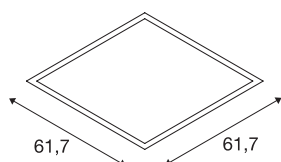

## TECHNISCHE GEGEVENS

|                            |              |
|----------------------------|--------------|
| Art.nr.                    | 158753       |
| IP-code                    | IP 20        |
| Montage                    | inbouw       |
| Montagebeschrijving        | plafond      |
| Secundaire stroom/spanning | 1000/1050 mA |
| Beschermingsklasse         | III          |
| Lumen                      | 3250 lm      |
| Lichtkleurtemperatuur      | 3000 Kelvin  |
| Stralingshoek              | 110 °        |
| Kleur                      | grijs        |
| CRI                        | 80           |
| LXXBXX-gegevens            | L70B50       |
| Levensduur                 | 30000 h      |
| Lichtuitlaat               | direct       |
| Lengte                     | 61.7 cm      |
| Breedte                    | 61.7 cm      |
| Hoogte                     | 1.3 cm       |
| Nettogewicht               | 4.229 kg     |
| Brutogewicht               | 5.056 kg     |
| Uitsparingsvorm            | hoekig       |
| Inbouwdiepte               | 5 cm         |