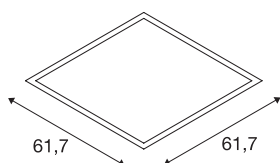

## I-VIDUAL

panel LED do sufitów rastrowych, 3000K, srebrnoszary, D/S 61,7/61,7 cm

Dostępna w kilku barwach światła lampa I-VIDUAL do sufitów rastrowych 62x62 to nowoczesne i zajmujące niewiele miejsca rozwiązanie do wydajnego oświetlenia podstawowego. Ze względu na nastawne zasilanie prądem stałym od 1000 mA do 1050 mA można stosować różne zasilacze standardowe lub ściemniające. Ten produkt pozwala uzyskać przyjemne, równomierne i nieoślepiające oświetlenie. Idealna do zastąpienia systemów ze świetłówkami.

## DANE TECHNICZNE

Nr artykułu	158753
Kod IP	IP 20
Montaż	Wersja do wbudowania
Szczegóły dotyczące montażu	Wersja sufitowa
Prąd / napięcie wtórny	1000/1050 mA
Klasy ochrony	III
Strumień świetlny	3250 lm
Temperatura barwy światła	3000 Kelvin
Kąt połowiczny rozpraszania	110 °
Kolor	szary
CRI	80
Dane LXXBXX	L70B50
Okres użytkowania	30000 h
Emisja światła	bezpośrednie
Długość	61.7 cm
Szerokość	61.7 cm
Wysokość	1.3 cm
Waga netto	4.229 kg
Waga brutto	5.056 kg
Forma do wycinania	Prostokątny
Głębokość montażowa	5 cm