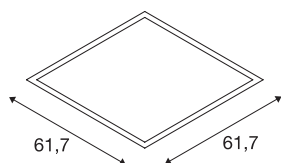

## I-VIDUAL

светодиодная панель для решетчатых потолков,  
3000К, серебристо-серый, Д/Ш 61,7/61,7 см

Светодиодный светильник I-VIDUAL для ячейки решетчатого потолка 62x62 см, доступный с разными цветовыми температурами, представляет собой современное компактное решение, обеспечивающее эффективное основное освещение. В соответствии со значением постоянного напряжения, которое может варьироваться от 1000 до 1050 мА, могут использоваться различные стандартные драйверы или драйверы с регулировкой яркости. Этот продукт обеспечивает приятное, однородное и безбликовое освещение. Идеальная замена трубчатым светильникам.

### Технические характеристики

Тов. №	158753
IP Code	IP 20
Сборка	Встраиваемый
Детали сборки	Потолок
Вторичный ток / напряжение	1000/1050 mA
Класс защиты	III
Световой поток	3250 lm
Цветовая температура	3000 Kelvin
Половинный угол	110 °
Цвет	серый
CRI	80
LXXVXX Данные	L70B50
Срок службы	30000 h
Световое отверстие	прямой
Длина	61.7 cm
Ширина	61.7 cm
Высота	1.3 cm
Вес нетто	4.229 kg
вес брутто	5.056 kg
Форма сечения	квадратный
Установочная глубина	5 cm