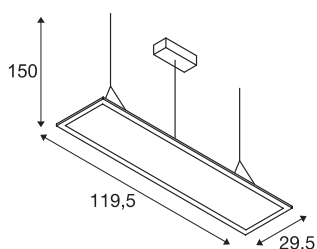

## I-PENDANT PRO

závěsné svítidlo, LED, 3000K, bílé, D/Š/V 123/29,5/1,3 cm, 35 W

Stmívatelné závěsné svítidlo I-PENDANT PRO Premium v bílé a stříbrošedé barvě. Díky vestavěným prémiovým LED a jejich vysokému světelnému toku je svítidlo vhodné pro všechny oblasti použití. Tato varianta se dodává včetně přívodního vedení a závěsu o délce 1,5 metru. Vestavěný ovladač 1000mA zajišťuje přímé připojení k síťovému napětí 230V. Zde je dosaženo úhlu clony méně než 19.

## TECHNICKÁ DATA

Č. výrobku	158853
Kód IP	IP 20
Montáž	Nástavba
Podrobnosti montáže	Strop
Primární jmenovité napětí	100-240V ~50/60Hz
Sekundární proud / napětí	1000 mA
Třída ochrany	I
Příkon	42 W
Lumen	3300 lm
Teplota barvy světla	3000 Kelvin
Úhel záření	90 °
Barva	bílá
CRI	80
UGR ≤	22
Data LXXBXX	L70B50
Životnost	30000 h
Svítivost	symetrický
Výstup světla	přímé
Délka	119.5 cm
Šířka	29.5 cm
Výška	1.3 cm
Délka závěsu	150 cm