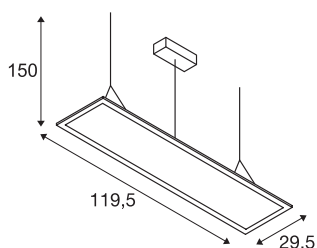

TECHNISCHE DATEN

Art. Nr.	158853
IP Code	IP 20
Montage	Aufbau
Montagedetails	Decke
Primäre Nennspannung	100-240V ~50/60Hz
Sekundär Strom / Spannung	1000 mA
Schutzklasse	I
Wattage	42 W
Lumen	3300 lm
Lichtfarbtemperatur	3000 Kelvin
Abstrahlwinkel	90 °
Farbe	weiß
CRI	80
UGR ≤	22
LXXBXX Daten	L70B50
Lebensdauer	30000 h
Lichtstärkeverteilung	symmetrisch
Lichtaustritt	direkt
Länge	119,5 cm
Breite	29,5 cm
Höhe	1,3 cm
Pendellänge	150 cm

Nettogewicht	5.108 kg
Bruttogewicht	6.223 kg