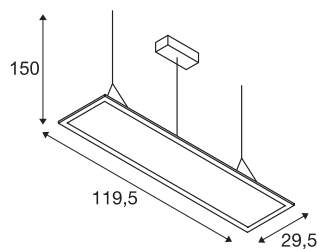

## I-PENDANT PRO

Pendelleuchte, LED, 3000K, weiß, L/B/H 123/29,5/1,3 cm, 35W

Die dimmbare Pendelleuchte I-PENDANT PRO Premium ist in den Farben weiß und silbergrau erhältlich. Durch die verbauten Premium-LEDs und deren besonders hohen Lichtstroms ist die Leuchte für sämtliche Anwendungsbereiche geeignet. Diese Variante wird inklusive Zuleitung und Abhängung mit einer Länge von 1,5 Metern geliefert. Der bereits verbaute 1000mA Treiber gewährleistet den direkten Anschluss an eine 230V Netzspannung. Hier wird ein Blendwinkel unter 19 erreicht.

## TECHNISCHE DATEN

Art. Nr.	158853
IP Code	IP 20
Montage	Aufbau
Montagedetails	Decke
Primäre Nennspannung	100-240V ~50/60Hz
Sekundär Strom / Spannung	1000 mA
Schutzklasse	I
Wattage	42 W
Lumen	3300 lm
Lichtfarbtemperatur	3000 Kelvin
Abstrahlwinkel	90 °
Farbe	weiß
CRI	80
UGR ≤	22
LXXBXX Daten	L70B50
Lebensdauer	30000 h
Lichtstärkeverteilung	symmetrisch
Lichtaustritt	direkt
Länge	119,5 cm
Breite	29,5 cm
Höhe	1,3 cm
Pendellänge	150 cm

<b>Nettogewicht</b>	5.108 kg
<b>Bruttogewicht</b>	6.223 kg