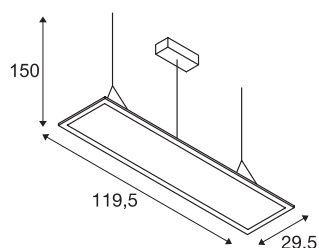

Suspension I-PENDANT PRO

LED, 3000K, blanc, 123 x 29,5 x 1,3 cm (LxIxh), 35 W

La suspension dimmable I-PENDANT PRO est disponible en finition blanche et gris argenté. Grâce à leurs LED Premium intégrées et leur flux lumineux particulièrement élevé, les lampes conviennent pour toutes les applications. Cette variante est fournie avec câble d'alimentation et système de suspension d'une longueur de 1,5 m. Le driver 1000 - mA incorporé garantit un branchement direct sur le secteur de 230 V. Ici un angle anti-éblouissement inférieur à 19° est obtenu.

INFORMATIONS TECHNIQUES

N° art.	158853
Code IP	IP 20
Montage	Apparent
Infos de montage	Plafond
Tension nominale primaire	100-240V ~50/60Hz
Courant / tension secondaire	1000 mA
Indice de protection	I
Wattage	42 W
Lumen	3300 lm
Température de couleur	3000 Kelvin
Angle faisceau	90 °
Coloris	blanc
CRI	80
UGR ≤	22
Caractéristiques LXXBXX	L70B50
Durée de vie	30000 h
Répartition de l'intensité lumineuse	symétrique
Faisceau lumineux	direct
Longueur	119,5 cm
Largeur	29,5 cm
Hauteur	1,3 cm
Long. du câble de suspension	150 cm

Poids net	5.108 kg
Poids brut	6.223 kg