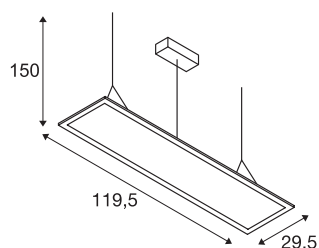

## I-PENDANT PRO

suspension intérieure, blanc, LED, 42W, 3000K, angle 90°, UGR<22, variable 1-10V

La suspension variable I-PENDANT PRO Premium est disponible en coloris blanc et gris argent. Grâce aux LED Premium intégrées et à leur flux de lumière particulièrement élevé, le luminaire est adapté à tous les domaines d'applications. Cette variante est livrée avec câble et suspension d'une longueur de 1,5 mètre incluse. L'alimentation 1000-mA déjà intégrée garantit le raccordement direct à une tension secteur 230V. Cela permet d'atteindre un angle d'éblouissement inférieur à 19.

## INFORMATIONS TECHNIQUES

Réf.	158853
Code IP	IP 20
Montage	En saillie
Détails de montage	Plafond
Tension nominale primaire	100-240V ~50/60Hz
Courant / tension secondaire	1000 mA
Classe de protection	I
Puissance en watts	42 W
Lumen	3300 lm
Température de couleur	3000 Kelvin
Angle de rayonnement	90 °
Coloris	blanc
IRC	80
UGR ≤	22
Données LXXBXX	L70B50
Durée de vie	30000 h
Répartition de l'intensité lumineuse	symétrique
Sortie lumineuse	direct
Longueur	119.5 cm
Largeur	29.5 cm
Hauteur	1.3 cm
Longueur du câble de suspension	150 cm

<b>Poids net</b>	5.108 kg
<b>Poids brut</b>	6.223 kg