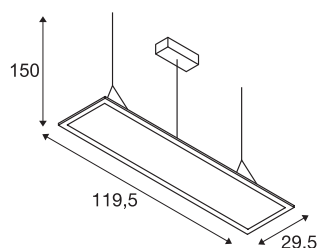

I-PENDANT PRO

suspension intérieure, blanc, LED, 42W, 3000K, angle 90°, UGR<22, variable 1-10V

La suspension variable I-PENDANT PRO Premium est disponible en coloris blanc et gris argent. Grâce aux LED Premium intégrées et à leur flux de lumière particulièrement élevé, le luminaire est adapté à tous les domaines d'applications. Cette variante est livrée avec câble et suspension d'une longueur de 1,5 mètre incluse. L'alimentation 1000-mA déjà intégrée garantit le raccordement direct à une tension secteur 230V. Cela permet d'atteindre un angle d'éblouissement inférieur à 19.

INFORMATIONS TECHNIQUES

Réf.	158853
Code IP	IP 20
Montage	En saillie
Détails de montage	Plafond
Tension nominale primaire	100-240V ~50/60Hz
Courant / tension secondaire	1000 mA
Classe de protection	I
Puissance en watts	42 W
Lumen	3300 lm
Température de couleur	3000 Kelvin
Angle de rayonnement	90 °
Coloris	blanc
IRC	80
UGR ≤	22
Données LXXBXX	L70B50
Durée de vie	30000 h
Répartition de l'intensité lumineuse	symétrique
Sortie lumineuse	direct
Longueur	119,5 cm
Largeur	29,5 cm
Hauteur	1,3 cm
Longueur du câble de suspension	150 cm

Poids net	5.108 kg
Poids brut	6.223 kg