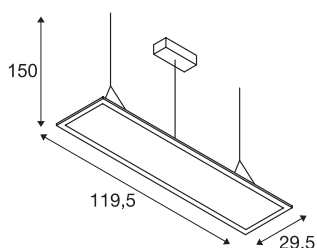

I-PENDANT PRO

sospensione, LED, 3000K, bianca, L/La/H 123/29,5/1,3 cm, 35W

La sospensione dimmerabile I-PENDANT PRO Premium è disponibile nei colori bianco e grigio argento. Grazie ai PremiumLED integrati dotati di un forte flusso luminoso la lampada è adatta a ogni tipo di applicazione. Questa variante viene fornita con cavo di alimentazione e sistema di sospensione da 1,5 metri. Il driver incorporato da 1000mA consente l'allacciamento diretto alla corrente elettrica da 230V. Qui si ottiene un angolo di riflessione inferiore a 19°.

DATI TECNICI

Articolo	158853
Codice IP	IP 20
Montaggio	Superficie
Dettagli di montaggio	Soffitto
Dimmerabile	Si
Tecnologia del dimmering	1-10V
Tensione nominale primaria	100-240V ~50/60Hz
Corrente / tensione secondaria	1000 mA
Classe isolamento	I
Wattaggio	42 W
Lumen	3300 lm
Temperatura colore	3000 Kelvin
Angolo di emissione	90 °
Colore	bianco
CRI	80
UGR ≤	22
Dati LXXBXX	L70B50
Durata	30000 h
Distribuzione dell'intensità luminosa	simmetrico
Emissione	diretto
Lunghezza	119,5 cm
Larghezza	29,5 cm

Altezza	1.3 cm
Lunghezza sospensione	150 cm
Peso netto	5.108 kg
Peso lordo	6.223 kg

Accessori

470505	EP1 DIMMER 1-10V , max. 10W
--------	--------------------------------