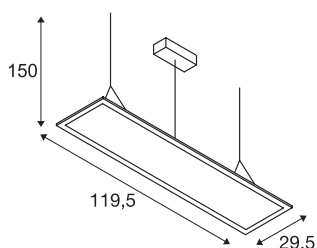

## I-PENDANT PRO

sospensione, LED, 3000K, bianca, L/La/H 123/29,5/1,3 cm, 35W

La sospensione dimmerabile I-PENDANT PRO Premium è disponibile nei colori bianco e grigio argento. Grazie ai PremiumLED integrati dotati di un forte flusso luminoso la lampada è adatta a ogni tipo di applicazione. Questa variante viene fornita con cavo di alimentazione e sistema di sospensione da 1,5 metri. Il driver incorporato da 1000mA consente l'allacciamento diretto alla corrente elettrica da 230V. Qui si ottiene un angolo di riflessione inferiore a 19°.

## DATI TECNICI

Articolo	158853
Codice IP	IP 20
Montaggio	Superficie
Dettagli di montaggio	Soffitto
Tensione nominale primaria	100-240V ~50/60Hz
Corrente / tensione secondaria	1000 mA
Classe isolamento	I
Wattaggio	42 W
Lumen	3300 lm
Temperatura colore	3000 Kelvin
Angolo di emissione	90 °
Colore	bianco
CRI	80
UGR ≤	22
Dati LXXBXX	L70B50
Durata	30000 h
Distribuzione dell'intensità luminosa	simmetrico
Emissione	diretto
Lunghezza	119,5 cm
Larghezza	29,5 cm
Altezza	1,3 cm
Lunghezza sospensione	150 cm

<b>Peso netto</b>	5.108 kg
<b>Peso lordo</b>	6.223 kg