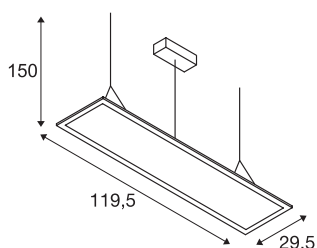

I-PENDANT PRO

pendellampe, LED, 3000K, hvit, L/B/H 123/29,5/1,3 cm, 35 W

I-PENDANT PRO Premium pendelarmatur kan dimmes. Den fås i hvitt og sølvgrått. De monterte PowerLED-ene og deres spesielt høye lysstrøm gjør at armaturet egner seg til alle bruksområder. Denne varianten leveres inkludert strømledning og oppheng med en lengde på 1,5 meter. Den integrerte 1000 mA driveren gjør det mulig å koble armaturet direkte til 230 V nettspenning. Her oppnås det en blendingsvinkel på under 19.

TEKNISKE DATA

Art.nr.	158853
IP-kode	IP 20
Montering	Utenpåliggende montering
Montering detaljer	Tak
Primær merkespenning	100-240V ~50/60Hz
Sekundær strøm / spenning	1000 mA
Kapslingsgrad	I
Systemeffekt	42 W
Lysytelse	3300 lm
Lysfargetemperatur	3000 Kelvin
Spredningsvinkel	90 °
Farge	hvit
CRI	80
UGR ≤	22
LXXBXX-data	L70B50
Levetid	30000 h
Lysstyrkefordeling	symmetrisk
Lysåpning	direkte
Lengde	119.5 cm
Bredde	29.5 cm
Høyde	1.3 cm
pendellengde	150 cm

Nettovekt	5.108 kg
Bruttovekt	6.223 kg