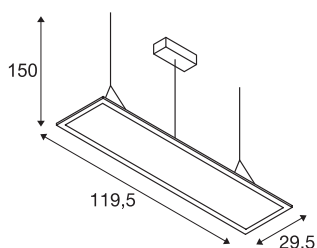

## I-PENDANT PRO

pendelarmatuur, LED, 3000K, wit, L/B/H 123/29,5/1,3 cm, 35W

De dimbare hanglamp I-PENDANT PRO Premium is verkrijgbaar in de kleuren wit en zilvergrijs. Door de geïnstalleerde Premium LEDs en de bijzonder hoge lichtstroom ervan is de lamp voor alle toepassingen geschikt. Deze variant wordt inclusief voedingskabel en ophanging met een lengte van 1,5 meter geleverd. De reeds geïnstalleerde 1000-mA driver garandeert de rechtstreekse aansluiting op 230V netspanning. Er is een verblindingshoek van minder dan 19.

## TECHNISCHE GEGEVENS

Art.nr.	158853
IP-code	IP 20
Montage	opbouw
Montagebeschrijving	plafond
Primaire nominale spanning	100-240V ~50/60Hz
Secundaire stroom/spanning	1000 mA
Beschermingsklasse	I
Wattage	42 W
Lumen	3300 lm
Lichtkleurtemperatuur	3000 Kelvin
Stralingshoek	90 °
Kleur	wit
CRI	80
UGR ≤	22
LXXBXX-gegevens	L70B50
Levensduur	30000 h
Lichtsterkteverdeling	symmetrisch
Lichtuitlaat	direct
Lengte	119.5 cm
Breedte	29.5 cm
Hoogte	1.3 cm
Pendellengte	150 cm

<b>Nettogewicht</b>	5.108 kg
<b>Brutogewicht</b>	6.223 kg