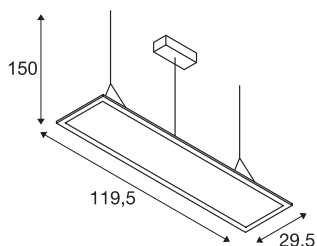

DANE TECHNICZNE

Nr artykułu	158853
Kod IP	IP 20
Montaż	Wersja natynkowa
Szczegóły dotyczące montażu	Wersja sufitowa
Pierwotne napięcie znamionowe	100-240V ~50/60Hz
Prąd / napięcie wtórny	1000 mA
Klasy ochrony	I
Wydajność	42 W
Strumień świetlny	3300 lm
Temperatura barwy światła	3000 Kelvin
Kąt połowiczny rozpraszania	90 °
Kolor	biały
CRI	80
UGR ≤	22
Dane LXXBXX	L70B50
Okres użytkowania	30000 h
Rozkład natężenia oświetlenia	Symetryczny
Emisja światła	bezpośrednie
Długość	119,5 cm
Szerokość	29,5 cm
Wysokość	1,3 cm
Długość zwisu	150 cm

Waga netto	5.108 kg
Waga brutto	6.223 kg