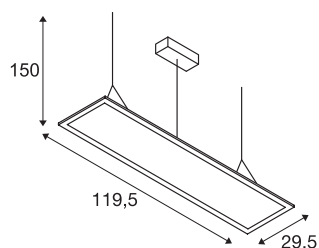

I-PENDANT PRO

candeeiro pendente, LED, 3000K, branco, C/L/A
123/29,5/1,3 cm, 35W

A luminária pendente I-PENDANT PRO Premium, com luz regulável, está disponível em branco e cinzento prateado. Através dos LEDs Premium integrados e do seu fluxo luminoso especialmente elevado, a luminária é adequada para todas as áreas de utilização. Esta variante inclui um cabo de alimentação e suspensão com um comprimento de 1,5 metros. A unidade de alimentação de 1000 mA já incorporada possibilita a ligação direta a uma tensão de rede de 230V. Aqui, é alcançado um ângulo de abertura de 19.

DADOS TÉCNICOS

Ref. n.º	158853
IP Code	IP 20
Montagem	Montagem à superfície
Pormenores da montagem	Teto
Regulável	Sim
Tecnologia de regulação	1-10V
Tensão nominal primária	100-240V ~50/60Hz
Corrente / Tensão secundária	1000 mA
Classe de proteção	I
Potência	42 W
Lúmen	3300 lm
Temperatura de cor da luz	3000 Kelvin
Ângulo de feixe	90 °
Cor	branco
CRI	80
UGR ≤	22
Dados LXXBXX	L70B50
Vida útil	30000 h
Distribuição da intensidade luminosa	simétrico
Saída de luz	direto
Comprimento	119.5 cm
Largura	29.5 cm

Altura	1.3 cm
Comprimento do pêndulo	150 cm
Peso líquido	5.108 kg
Peso bruto	6.223 kg

Acessórios

470505	REÓSTATO EP1 , 1-10V, máx. 10W
--------	-----------------------------------