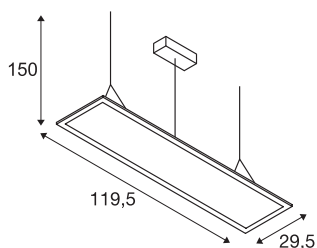

## I-PENDANT PRO

подвесной светильник, светодиодный, 3000К, белый, Д/Ш/В 123/29,5/1,3 см, 35 Вт

Подвесной светильник с регулировкой яркости I-PENDANT PRO Premium представлен в белом и серебристо-сером цветах. Встроенные светодиоды Premium и их сильный световой поток делают светильник отличным вариантом освещения для самых рыхных помещений. Данная модель поставляется с питающим проводом и подвесом длиной 1,5 метра. Светильник оснащен встроенным светодиодным драйвером 1000 мА, который обеспечивает возможность прямого подключения к сети напряжением 230 В. При этом значение защитного угла достигает 19°.

## Технические характеристики

Тов. №	158853
IP Code	IP 20
Сборка	Накладной
Детали сборки	Потолок
Номинальное первичное напряжение	100-240V ~50/60Hz
Вторичный ток / напряжение	1000 mA
Класс защиты	I
Мощность	42 W
Световой поток	3300 lm
Цветовая температура	3000 Kelvin
Половинный угол	90 °
Цвет	белый
CRI	80
UGR ≤	22
LXXBXX Данные	L70B50
Срок службы	30000 h
Распределение силы света	симметричный
Световое отверстие	прямой
Длина	119.5 cm
Ширина	29.5 cm
Высота	1.3 cm
Длина подвесного светильника	150 cm