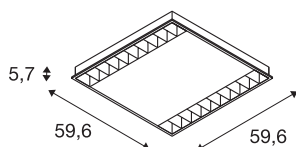

RASTO

stropní vestavné svítidlo pro mřížkové stropy, LED, 4000K, bílé, D/Š 59,6/59,6 cm, 4 000 lm, 36 W

S vestavným svítidlem LED RASTO, k dostání s neutrální bílou barvou světla nabízíme moderní a prostorově úsporné řešení pro efektivní druh základního osvětlení. RASTO LED koncipovaný pro mřížkové stropy o velikosti 60 x 60 cm je při dodání připravené k přímé vestavbě. S celkovým výkonem dvakrát 18 W a světelným tokem asi 4 000 lm získáte příjemné, homogenní a neoslňující osvětlení. Díky již vestavěnému ovladači LED je svítidlo RASTO LED připraveno k přímému připojení k síťovému napětí 230 V. Toto svítidlo obsahuje vestavěné žárovky LED.

TECHNICKÁ DATA

Č. výrobku	158911
Počet různých výstupů světla	1
Kód IP	IP 20
Montáž	Montáž
Podrobnosti montáže	Strop
Primární jmenovité napětí	220-240V ~50/60Hz
Sekundární proud / napětí	700 mA
Třída ochrany	I
Příkon	36 W
Úroveň rozběhového proudu	17 A
Doba trvání rozběhového proudu	100 μs
Lumen	4100 lm
Teplota barvy světla	4000 Kelvin
Úhel záření	90 °
Barva	bílá
CRI	80
UGR ≤	19
Data LXXBXX	L70B50
Životnost	50000 h
Svítilivost	symetrický
Výstup světla	přímé
Délka	59.6 cm

Šířka	59.6 cm
Výška	5.7 cm
Hmotnost netto	3.7 kg
Celková hmotnost	4.403 kg
Vestavná hloubka	10 cm