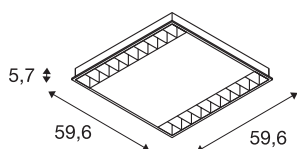

RASTO

luminaria empotrada de techo para techos con pantalla antideslumbrante y ranuras de ventilación, led, 4000 K, blanco, La./An. 59,6/59,6 cm, 4000 lm, 36W

Con la luminaria empotrada RASTO LED, disponible con la luz de color blanco neutro, ofrecemos una solución moderna y compacta para un tipo eficiente de iluminación básica. Diseñado para techos con pantalla antideslumbrante y ranuras de ventilación con unas dimensiones de 60 x 60 cm, la RASTO LED se entrega lista para su empotrado directo. Con una potencia total de dos veces 18 W y un flujo luminoso de aprox. 4000 lúmenes, conseguirá una sensación de iluminación agradable, homogénea y antideslumbrante. Gracias al controlador led ya incorporado, la RASTO LED se puede conectar directamente a la tensión eléctrica de 230 V. Esta luminaria contiene ledes incorporados.

Datos técnicos

Art. N.º	158911
Número de salidas de luz diferentes	1
Código IP	IP 20
Montaje	Empotrado
Detalles de montaje	Techo
Voltaje nominal primario	220-240V ~50/60Hz
Corriente eléctrica / Tensión secundaria	700 mA
Clase de protección	I
Potencia	36 W
Nivel de corriente de entrada	17 A
Duración de la corriente de entrada	100 µs
Flujo luminoso	4100 lm
Temperatura del color de la luz	4000 Kelvin
Semiángulo de dispersión	90 °
Color	blanco
IRC	80
UGR ≤	19
Datos LXXBXX	L70B50
Vida útil	50000 h
Distribución de la intensidad luminosa	simétrica
Salida de la luz	Directa
Longitud	59.6 cm

Anchura	59.6 cm
Altura	5.7 cm
Peso neto	3.7 kg
Peso bruto	4.403 kg
Profundidad del montaje	10 cm