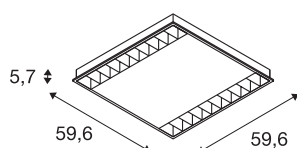

RASTO

encastré pr plafond à dalles 60x60cm, 36W, 4000lm, 4000K, blanc

Avec l'encastré RASTO LED, disponible avec lumière blanc neutre, nous fournissons une solution moderne et compacte pour un éclairage général efficace. Conçu pour des plafonds à dalles de dimensions 60x60 cm, RASTO LED est livré prêt au montage direct. Avec une puissance totale de deux fois 18W et un flux lumineux d'env. 4000 lumens, vous obtenez une sensation d'éclairage agréable, homogène et non éblouissante. Grâce à l'alimentation LED intégrée, le RASTO LED est prêt pour le raccordement direct à la tension secteur 230V. Ce luminaire comprend des modules à LED intégrés.

INFORMATIONS TECHNIQUES

Réf.	158911
Nombre de sorties lumineuses différentes	1
Code IP	IP 20
Montage	Encastrement
Détails de montage	Plafond
Tension nominale primaire	220-240V ~50/60Hz
Courant / tension secondaire	700 mA
Classe de protection	I
Puissance en watts	36 W
Hauteur du courant d'appel	17 A
Durée du courant d'appel	100 µs
Lumen	4100 lm
Température de couleur	4000 Kelvin
Angle de rayonnement	90 °
Coloris	blanc
IRC	80
UGR ≤	19
Données LXXBXX	L70B50
Durée de vie	50000 h
Répartition de l'intensité lumineuse	symétrique
Sortie lumineuse	direct
Longueur	59.6 cm

Largeur	59.6 cm
Hauteur	5.7 cm
Poids net	3.7 kg
Poids brut	4.403 kg
Profondeur d'encastrement	10 cm