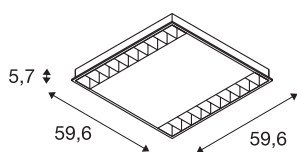

RASTO

innfelt taklampe til rastertak, LED, 4000 K, hvit, L/B 59,6/59,6 cm, 4000 lm, 36W

Med den innfelte armaturet RASTO LED med nøytralhvitt lys tilbyr vi deg en moderne og plassbesparende løsning for en effektiv type grunnbelysning. RASTO LED er utviklet for T-profil himling på 60 x 60 cm og leveres klar til montering. Med en total effekt på to ganger 18W og en lysstrøm på ca. 4000 lumen oppnår du en behagelig, homogen og blendingsfri belysning. Den integrerte LED-Driveren gjør at RASTO LED kan kobles direkte til 230 V nettspenning. Denne armaturet inneholder integrerte LED-lyskilder.

TEKNISKE DATA

| | |
|---------------------------|-------------------|
| Art.nr. | 158911 |
| Antall ulike lysuttak | 1 |
| IP-kode | IP 20 |
| Montering | Innfelt montering |
| Montering detaljer | Tak |
| Primær merkespenning | 220-240V ~50/60Hz |
| Sekundær strøm / spenning | 700 mA |
| Kapslingsgrad | I |
| Systemeffekt | 36 W |
| Høy innkoblingsstrøm | 17 A |
| Varighet innkoblingsstrøm | 100 µs |
| Lysytelse | 4100 lm |
| Lysfargetemperatur | 4000 Kelvin |
| Spredningsvinkel | 90 ° |
| Farge | hvit |
| CRI | 80 |
| UGR ≤ | 19 |
| LXXBXX-data | L70B50 |
| Levetid | 50000 h |
| Lysstyrkefordeling | symmetrisk |
| Lysåpning | direkte |
| Lengde | 59.6 cm |

| | |
|-------------------------|----------|
| Bredde | 59.6 cm |
| Høyde | 5.7 cm |
| Nettvekt | 3.7 kg |
| Bruttvekt | 4.403 kg |
| Innfellingsdybde | 10 cm |