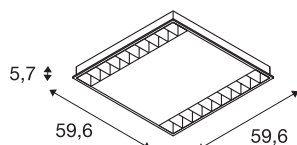

RASTO

inbouwarmatuur voor roosterplafonds, LED, 4000K, wit, L/B 59,6/59,6 cm, 4000 lm, max. 36W

Met de RASTO LED inbouwlamp, verkrijgbaar in neutraal-witte lichtkleur, bieden wij een moderne en ruimtebesparende oplossing voor een efficiënt type basisverlichting. De RASTO LED is ontwikkeld voor roosterplafonds van 60 x 60 cm en wordt inbouwklaar geleverd. Met een totaal vermogen van twee keer 18W en een lichtstroom van ca. 4000 lumen verkrijgt u een aangename, homogene en niet-verblindende verlichting. Dankzij de ingebouwde LED driver kan de RASTO LED rechtstreeks aangesloten worden op 230V netspanning. Deze armatuur bevat ingebouwde LED lampen.

TECHNISCHE GEGEVENS

Art.nr.	158911
Aantal verschillende lichtopeningen	1
IP-code	IP 20
Montage	inbouw
Montagebeschrijving	plafond
Primaire nominale spanning	220-240V ~50/60Hz
Secundaire stroom/spanning	700 mA
Beschermingsklasse	I
Wattage	36 W
Niveau van inschakelstroom	17 A
Duur van inschakelstroom	100 µs
Lumen	4100 lm
Lichtkleurtemperatuur	4000 Kelvin
Stralingshoek	90 °
Kleur	wit
CRI	80
UGR ≤	19
LXXBXX-gegevens	L70B50
Levensduur	50000 h
Lichtsterkteverdeling	symmetrisch
Lichtuitlaat	direct
Lengte	59.6 cm

Breedte	59.6 cm
Hoogte	5.7 cm
Nettogewicht	3.7 kg
Brutogewicht	4.403 kg
Inbouwdiepte	10 cm