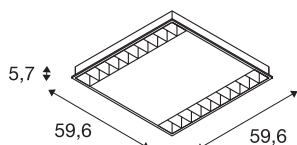

RASTO

plafondinbouwarmatuur voor roosterplafonds, led, 4000 K, wit, L/B 59,6/59,6 cm, 4000 lm, 36 W

Met de RASTO led inbouwarmatuur, verkrijgbaar in neutraal witte lichtkleur, bieden wij een moderne en ruimtebesparende oplossing voor een efficiënt type basisverlichting. De RASTO LED is ontwikkeld voor roosterplafonds met 60x60 cm afmeting en wordt inbouwklaar geleverd. Met een totaal vermogen van twee keer 18 W en een lichtstroom van ca. 4000 lumen bereikt u een aangename, homogene en verblindingsvrije verlichtingservaring. Dankzij de ingebouwde led voeding is de RASTO led klaar voor de rechtstreekse aansluiting op 230 V netspanning. Deze lamp bevat ingebouwde ledlampen.

TECHNISCHE SPECIFICATIES

Art.nr.	158911
Aantal verschillende lichtopeningen	1
IP-code	IP 20
Montage	Inbouw
Montagebeschrijving	Plafond
Primaire nominale spanning	220-240V ~50/60Hz
Secundaire stroom / spanning	700 mA
Veiligheidsklasse	I
Wattage	36 W
Niveau van inschakelstroom	17 A
Duur van inschakelstroom	100 μ s
Lumen	4100 lm
Lichtkleurtemperatuur	4000 Kelvin
Stralingshoek	90 °
Kleur	wit
CRI	80
UGR \leq	19
LXXBXX gegevens	L70B50
Levensduur	50000 h
Lichtsterkteverdeling	symmetrisch
Lichtval	direct
Lengte	59.6 cm

Breedte	59.6 cm
Hoogte	5.7 cm
Nettogewicht	3.7 kg
Brutogewicht	4.403 kg
Inbouwdiepte	10 cm