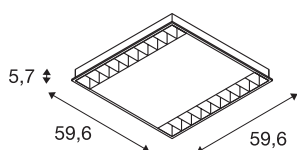

RASTO

luminária de teto de embutir para tetos de grelha, LED, 4000K, branco, C/L 59,6/59,6 cm, 4000lm, 36W

Com a RASTO LED, disponível em tonalidade de luz em branco neutro, propomos uma solução moderna e que ocupa pouco espaço para um tipo eficiente de iluminação base. Concebida para tetos de grelha com dimensões de 60x60 cm, a RASTO LED é fornecida diretamente pronta a montar. Com uma potência total de duas vezes 18W e um fluxo de luz de aprox. 4000 Lúmen, pode obter uma sensação de iluminação agradável, homogénea e não ofuscante. Graças à unidade de controlo de LED já incorporada, a RASTO LED é fornecida pronta para ligação direta a uma tensão de rede de 230V. Esta luminária contém lâmpadas LED integradas.

DADOS TÉCNICOS

Ref. n.º	158911
Número de diferentes saídas de luz	1
IP Code	IP 20
Montagem	Montagem de embutir
Pormenores da montagem	Teto
Tensão nominal primária	220-240V ~50/60Hz
Corrente / Tensão secundária	700 mA
Classe de proteção	I
Potência	36 W
Nível de corrente de irrupção	17 A
Duração da corrente de irrupção	100 µs
Lúmen	4100 lm
Temperatura de cor da luz	4000 Kelvin
Ângulo de feixe	90 °
Cor	branco
CRI	80
UGR ≤	19
Dados LXXBXX	L70B50
Vida útil	50000 h
Distribuição da intensidade luminosa	simétrico
Saída de luz	direto
Comprimento	59.6 cm

Largura	59.6 cm
Altura	5.7 cm
Peso líquido	3.7 kg
Peso bruto	4.403 kg
Profundidade de montagem	10 cm