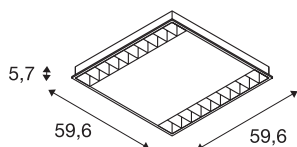

RASTO

встраиваемый в потолок светильник для решетчатого потолка, светодиодный, 4000К, белый, Д/Ш 59,6/59,6 см, 4000 лм, 36 Вт

Встраиваемый светильник RASTO LED с нейтральным цветом излучения представляет собой современное компактное решение, обеспечивающее эффективное основное освещение. Светильник RASTO LED готов для встраивания в решетчатый потолок с размером ячейки 60x60 см. При общей выходной мощности около 18 Вт и световом потоке около 4000 люмен вы получаете приятное, однородное и безбликовое освещение. RASTO LED можно напрямую подключать к сети напряжением 230 В благодаря встроенному светодиодному драйверу. Этот светильник оснащен встроенными светодиодными лампами.

Технические характеристики

Тов. №	158911
Количество различных источников света	1
IP Code	IP 20
Сборка	Встраиваемый
Детали сборки	Потолок
Номинальное первичное напряжение	220-240V ~50/60Hz
Вторичный ток / напряжение	700 mA
Класс защиты	I
Мощность	36 W
Уровень пускового тока	17 A
Продолжительность пускового тока	100 µs
Световой поток	4100 lm
Цветовая температура	4000 Kelvin
Половинный угол	90 °
Цвет	белый
CRI	80
UGR ≤	19
LXXVXX Данные	L70B50
Срок службы	50000 h
Распределение силы света	симметричный
Световое отверстие	прямой

Длина	59.6 cm
Ширина	59.6 cm
Высота	5.7 cm
Вес нетто	3.7 kg
вес брутто	4.403 kg
Установочная глубина	10 cm