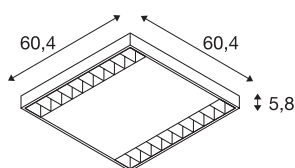

## RASTO

Deckenleuchte, zweiflammig, LED, 4000K, weiß, L/B/H 60,4/60,4/5,8 cm, 4000lm, 38W

Mit der RASTO LED Aufbauleuchte, erhältlich in neutralweißer Lichtfarbe, bieten wir eine moderne und raumsparende Lösung für eine effiziente Art der Grundbeleuchtung. Mit einer Gesamtleistung von zweimal 18W und einem Lichtstrom von ca. 4100 Lumen erreichen Sie ein angenehmes, homogenes und blendfreies Beleuchtungsempfinden. Dank des bereits eingebauten LED-Treibers ist die RASTO LED fertig für den direkten Anschluss an 230V Netzspannung. Diese Leuchte enthält eingebaute LED-Lampen.

## TECHNISCHE DATEN

Art. Nr.	158921
Anzahl unterschiedliche Lichtauslässe	1
IP Code	IP 20
Montage	Aufbau
Montagedetails	Decke mit Zubehör
Primäre Nennspannung	220-240V ~50/60Hz
Sekundär Strom / Spannung	600 mA
Schutzklasse	I
Wattage	38 W
Höhe Einschaltstrom	17 A
Dauer Einschaltstrom	100 µs
Abstrahlwinkel	90 °
Farbe	weiß
CRI	90
UGR ≤	22
LXXBXX Daten	L70B50
Lebensdauer	50000 h
Lichtstärkeverteilung	symmetrisch
Lichtaustritt	direkt
Länge	60.4 cm
Breite	60.4 cm
Höhe	5.8 cm