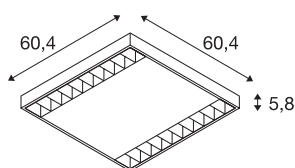

RASTO

Deckenleuchte, zweiflämmig, LED, 4000K, weiß, L/B/H 60,4/60,4/5,8 cm, 4000lm, 38W

Mit der RASTO LED Aufbauleuchte, erhältlich in neutralweißer Lichtfarbe, bieten wir eine moderne und raumsparende Lösung für eine effiziente Art der Grundbeleuchtung. Mit einer Gesamtleistung von zweimal 18W und einem Lichtstrom von ca. 4100 Lumen erreichen Sie ein angenehmes, homogenes und blendfreies Beleuchtungsempfinden. Dank des bereits eingebauten LED-Treibers ist die RASTO LED fertig für den direkten Anschluss an 230V Netzspannung. Diese Leuchte enthält eingebaute LED-Lampen.

TECHNISCHE DATEN

Art. Nr.	158921
Anzahl unterschiedliche Lichtauslässe	1
IP Code	IP 20
Montage	Aufbau
Montagedetails	Decke mit Zubehör
Primäre Nennspannung	220-240V ~50/60Hz
Sekundär Strom / Spannung	600 mA
Schutzklasse	I
Wattage	38 W
Höhe Einschaltstrom	17 A
Dauer Einschaltstrom	100 µs
Abstrahlwinkel	90 °
Farbe	weiß
CRI	90
UGR ≤	22
LXXBXX Daten	L70B50
Lebensdauer	50000 h
Lichtstärkeverteilung	symmetrisch
Lichtaustritt	direkt
Länge	60.4 cm
Breite	60.4 cm
Höhe	5.8 cm

Nettogewicht	4.522 kg
Bruttogewicht	4.947 kg