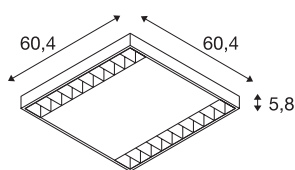

RASTO double

pour plafond à dalles, 60x60cm, 38W, 4000lm, 4000K, blanc

Avec le luminaire en saillie RASTO LED, disponible avec lumière blanc neutre, nous fournissons une solution moderne et compacte pour un éclairage général efficace. Avec une puissance totale de deux fois 18W et un flux lumineux d'env. 4100 lumens, vous obtenez une sensation d'éclairage agréable, homogène et non éblouissante. Grâce à l'alimentation LED intégrée, le RASTO LED est prêt pour le raccordement direct à la tension secteur 230V. Ce luminaire comprend des modules à LED intégrés.

INFORMATIONS TECHNIQUES

Réf.	158921
Nombre de sorties lumineuses différentes	1
Code IP	IP 20
Montage	En saillie
Détails de montage	Plafond avec accessoires
Tension nominale primaire	220-240V ~50/60Hz
Courant / tension secondaire	600 mA
Classe de protection	I
Puissance en watts	38 W
Hauteur du courant d'appel	17 A
Durée du courant d'appel	100 µs
Angle de rayonnement	90 °
Coloris	blanc
IRC	90
UGR ≤	22
Données LXXBXX	L70B50
Durée de vie	50000 h
Répartition de l'intensité lumineuse	symétrique
Sortie lumineuse	direct
Longueur	60.4 cm
Largeur	60.4 cm
Hauteur	5.8 cm

Poids net	4.522 kg
Poids brut	4.947 kg