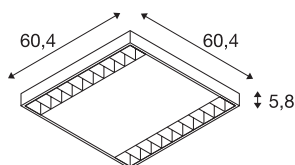

## RASTO

lampada a plafone, biemissione, LED, 4000K, bianco, L/La/H 60,4/60,4/5,8 cm, 4000lm, 38W

RASTO LED, disponibile con luce bianca neutra, offre una soluzione moderna e compatta per un'efficiente illuminazione di base. Con una potenza totale di due lampadine da 18W e un flusso luminoso di ca. 4100 lumen, si ottiene un'illuminazione gradevole, omogenea e priva di riflessi. Grazie al driver LED incorporato, RASTO LED è pronta per il collegamento diretto alla rete elettrica da 230V. Questo apparecchio contiene lampadine LED incassate.

## DATI TECNICI

Articolo	158921
Numero di diverse finestre	1
Codice IP	IP 20
Montaggio	Superficie
Dettagli di montaggio	Soffitto con accessori
Tensione nominale primaria	220-240V ~50/60Hz
Corrente / tensione secondaria	600 mA
Classe isolamento	I
Wattaggio	38 W
Livello di corrente di spunto	17 A
Durata della corrente di spunto	100 µs
Lumen	4000 lm
Temperatura colore	4000 Kelvin
Angolo di emissione	90 °
Colore	bianco
CRI	90
UGR ≤	22
Dati LXXBXX	L70B50
Durata	50000 h
Distribuzione dell'intensità luminosa	simmetrico
Emissione	diretto
Lunghezza	60.4 cm

<b>Larghezza</b>	60.4 cm
<b>Altezza</b>	5.8 cm
<b>Peso netto</b>	4.522 kg
<b>Peso lordo</b>	4.947 kg