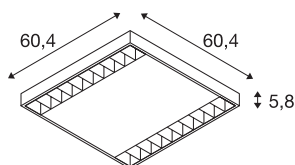

RASTO

lampada a plafone, biemissione, LED, 4000K, bianco, L/La/H 60,4/60,4/5,8 cm, 4000lm, 38W

RASTO LED, disponibile con luce bianca neutra, offre una soluzione moderna e compatta per un'efficiente illuminazione di base. Con una potenza totale di due lampadine da 18W e un flusso luminoso di ca. 4100 lumen, si ottiene un'illuminazione gradevole, omogenea e priva di riflessi. Grazie al driver LED incorporato, RASTO LED è pronta per il collegamento diretto alla rete elettrica da 230V. Questo apparecchio contiene lampadine LED incassate.

DATI TECNICI

Articolo	158921
Numero di diverse finestre	1
Codice IP	IP 20
Montaggio	Superficie
Dettagli di montaggio	Soffitto con accessori
Tensione nominale primaria	220-240V ~50/60Hz
Corrente / tensione secondaria	600 mA
Classe isolamento	I
Wattaggio	38 W
Livello di corrente di spunto	17 A
Durata della corrente di spunto	100 μ s
Angolo di emissione	90 °
Colore	bianco
CRI	90
UGR \leq	22
Dati LXXBXX	L70B50
Durata	50000 h
Distribuzione dell'intensità luminosa	simmetrico
Emissione	diretto
Lunghezza	60.4 cm
Larghezza	60.4 cm
Altezza	5.8 cm

Peso netto	4.522 kg
Peso lordo	4.947 kg