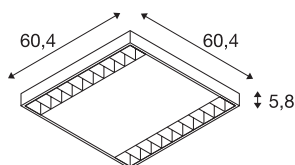

RASTO

taklampe, to lys, LED, 4000 K, hvit, L/B/H 60,4/60,4/5,8 cm, 4000 lm, 38W

Med armaturet RASTO LED med nøytralhvitt lys tilbyr vi deg en moderne og plassbesparende løsning for en effektiv type grunnbelysning. Med en total effekt på to ganger 18W og en lysstrøm på ca. 4100 lumen oppnår du en behagelig, homogen og bløddingsfri belysning. Den integrerte LED-Driveren gjør at RASTO LED kan kobles direkte til 230 V nettspenning. Denne armaturet inneholder integrerte LED-lyskilder.

TEKNISKE DATA

Art.nr.	158921
Antall ulike lysuttak	1
IP-kode	IP 20
Montering	Utenpåliggende montering
Montering detaljer	Tak med tilbehør
Primær merkespenning	220-240V ~50/60Hz
Sekundær strøm / spenning	600 mA
Kapslingsgrad	I
Systemeffekt	38 W
Høy innkoblingsstrøm	17 A
Varighet innkoblingsstrøm	100 μ s
Spredningsvinkel	90 °
Farge	hvit
CRI	90
UGR \leq	22
LXXBXX-data	L70B50
Levetid	50000 h
Lysstyrkefordeling	symmetrisk
Lysåpning	direkte
Lengde	60.4 cm
Bredde	60.4 cm
Høyde	5.8 cm

Nettovekt	4.522 kg
Bruttovekt	4.947 kg