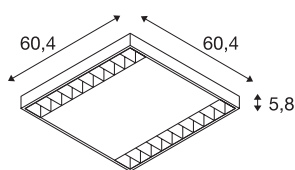

RASTO

plafondarmatuur, tweevlammig, LED, 4000K, wit, L/B/H 60,4/60,4/5,8 cm, 4000 lm, 38W

Met de RASTO LED opbouwlamp, verkrijgbaar in neutraal-witte lichtkleur, bieden wij een moderne en ruimtebesparende oplossing voor een efficiënt type basisverlichting. Met een totaal vermogen van twee keer 18W en een lichtstroom van ca. 4100 lumen verkrijgt u een aangename, homogene en niet-verblindende verlichting. Dankzij de ingebouwde LED driver kan de RASTO LED rechtstreeks aangesloten worden op 230V netspanning. Deze armatuur bevat ingebouwde LED lampen.

TECHNISCHE GEGEVENS

Art.nr.	158921
Aantal verschillende lichtopeningen	1
IP-code	IP 20
Montage	opbouw
Montagebeschrijving	plafond met toebehoren
Primaire nominale spanning	220-240V ~50/60Hz
Secundaire stroom/spanning	600 mA
Beschermingsklasse	I
Wattage	38 W
Niveau van inschakelstroom	17 A
Duur van inschakelstroom	100 μ s
Stralingshoek	90 °
Kleur	wit
CRI	90
UGR \leq	22
LXXBXX-gegevens	L70B50
Levensduur	50000 h
Lichtsterkteverdeling	symmetrisch
Lichtuitlaat	direct
Lengte	60.4 cm
Breedte	60.4 cm
Hoogte	5.8 cm

Nettogewicht	4.522 kg
Brutogewicht	4.947 kg