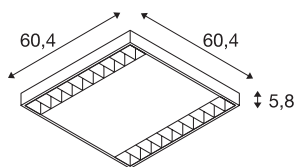

## RASTO

plafondarmatuur, geschikt voor twee lichtbronnen, led, 4000 K, wit, L/B/H 60,4/60,4/5,8 cm, 4000 lm, 38W

Met de RASTO led opbouwlamp, verkrijgbaar in neutraal witte lichtkleur, bieden wij een moderne en ruimtebesparende oplossing voor een efficiënt type basisverlichting. Met een totaal vermogen van twee keer 18 W en een lichtstroom van ca. 4100 lumen bereikt u een aangename, homogene en verblindingsvrije verlichtingservaring. Dankzij de ingebouwde led voeding is de RASTO led klaar voor de rechtstreekse aansluiting op 230 V netspanning. Deze lamp bevat ingebouwde ledlampen.

## TECHNISCHE SPECIFICATIES

Art.nr.	158921
Aantal verschillende lichtopeningen	1
IP-code	IP 20
Montage	Opbouw
Montagebeschrijving	Plafond met accessoires
Primaire nominale spanning	220-240V ~50/60Hz
Secundaire stroom / spanning	600 mA
Veiligheidsklasse	I
Wattage	38 W
Niveau van inschakelstroom	17 A
Duur van inschakelstroom	100 $\mu$ s
Stralingshoek	90 °
Kleur	wit
CRI	90
UGR $\leq$	22
LXXBXX gegevens	L70B50
Levensduur	50000 h
Lichtsterkteverdeling	symmetrisch
Lichtval	direct
Lengte	60.4 cm
Breedte	60.4 cm
Hoogte	5.8 cm