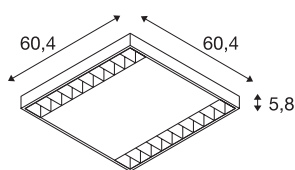

## RASTO

lampa sufitowa, dwupunktowa, LED, 4000K, kolor biały, D/S/W 60,4/60,4/5,8 cm, 4000lm, 38W

Dostępna z neutralną białą barwą światła lampa natynkowa RASTO LED to nowoczesne i zajmujące niewiele miejsca rozwiązanie do wydajnego oświetlenia podstawowego. Moc całkowita dwa razy po 18W i strumień świetlny ok. 4100 lumenów pozwalają uzyskać przyjemne, równomierne i nieoślepiające oświetlenie. Ze względu na wbudowany zasilacz LED lampa RASTO LED jest gotowa do bezpośredniego podłączenia do napięcia sieciowego 230 V. Ta lampa zawiera wbudowane źródła światła LED.

## DANE TECHNICZNE

Nr artykułu	158921
Różne wyjścia światła	1
Kod IP	IP 20
Montaż	Wersja natynkowa
Szczegóły dotyczące montażu	Wersja sufitowa z akcesoriami
Pierwotne napięcie znamionowe	220-240V ~50/60Hz
Prąd / napięcie wtórny	600 mA
Klasy ochrony	I
Wydajność	38 W
Poziom prądu rozruchowego	17 A
Czas trwania prądu rozruchowego	100 μs
Kąt połowiczny rozpraszania	90 °
Kolor	biały
CRI	90
UGR ≤	22
Dane LXXBXX	L70B50
Okres użytkowania	50000 h
Rozkład natężenia oświetlenia	Symetryczny
Emisja światła	bezpośrednie
Długość	60.4 cm
Szerokość	60.4 cm
Wysokość	5.8 cm