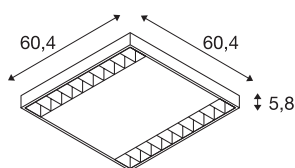

## RASTO

**luminária de teto, duas lâmpadas, LED, 4000K, branca, C/L/A 60,4/60,4/5,8 cm, 4000lm, 38W**

Com a luminária de montagem de superfície RASTO LED, disponível em tonalidade de luz em branco neutro, propomos uma solução moderna e que ocupa pouco espaço para um tipo eficiente de iluminação base. Com uma potência total de duas vezes 18W e um fluxo de luz de aprox. 4100 Lúmen, pode obter uma sensação de iluminação agradável, homogénea e não ofuscante. Graças à unidade de controlo de LED já incorporada, a RASTO LED é fornecida pronta para ligação direta a uma tensão de rede de 230V. Esta luminária contém lâmpadas LED integradas.

## DADOS TÉCNICOS

Ref. n.º	158921
Número de diferentes saídas de luz	1
IP Code	IP 20
Montagem	Montagem à superfície
Pormenores da montagem	Teto com acessórios
Tensão nominal primária	220-240V ~50/60Hz
Corrente / Tensão secundária	600 mA
Classe de proteção	I
Potência	38 W
Nível de corrente de irrupção	17 A
Duração da corrente de irrupção	100 µs
Lúmen	4000 lm
Temperatura de cor da luz	4000 Kelvin
Ângulo de feixe	90 °
Cor	branco
CRI	90
UGR ≤	22
Dados LXXBXX	L70B50
Vida útil	50000 h
Distribuição da intensidade luminosa	simétrico
Saída de luz	direto
Comprimento	60.4 cm

<b>Largura</b>	60.4 cm
<b>Altura</b>	5.8 cm
<b>Peso líquido</b>	4.522 kg
<b>Peso bruto</b>	4.947 kg