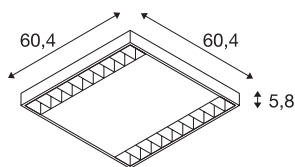

RASTO

потолочный светильник, двухрожковый, светодиодный, 4000К, белый, Д/Ш/В 60,4/60,4/5,8 см, 4000 лм, 38 Вт

Встраиваемый светильник RASTO LED с нейтральным цветом излучения представляет собой современное компактное решение, обеспечивающее эффективное основное освещение. При общей выходной мощности около 18 Вт и световом потоке около 4100 люмен вы получаете приятное, однородное и безбликовое освещение. RASTO LED можно напрямую подключать к сети напряжением 230 В благодаря встроенному светодиодному драйверу. Этот светильник оснащен встроенными светодиодными лампами.

Технические характеристики

Тов. №	158921
Количество различных источников света	1
IP Code	IP 20
Сборка	Накладной
Детали сборки	Потолок и аксессуары
Номинальное первичное напряжение	220-240V ~50/60Hz
Вторичный ток / напряжение	600 mA
Класс защиты	I
Мощность	38 W
Уровень пускового тока	17 A
Продолжительность пускового тока	100 µs
Половинный угол	90 °
Цвет	белый
CRI	90
UGR ≤	22
LXXVXX Данные	L70B50
Срок службы	50000 h
Распределение силы света	симметричный
Световое отверстие	прямой
Длина	60,4 cm
Ширина	60,4 cm

Высота	5.8 cm
Вес нетто	4.522 kg
вес брутто	4.947 kg