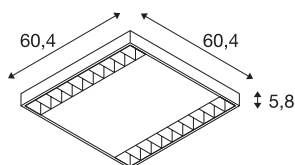

RASTO

stropna svetilka, z dvema žarnicama, LED, 4000K, bela, D/Š/V 60,4/60,4/5,8 cm, 4000lm, maks. 38W

RASTO LED nadgradna svetilka, ki je sodobna, zavzame malo prostora in je popolna rešitev za učinkovito osnovno razsvetljavo. Na voljo je v naravno beli barvi svetlobe. S skupno močjo pribl. 18W in svetlobnim tokom pribl. 4100 lumnov dobite prijetno, enakomerno in neslepečo svetlobo. Zahvaljujoč vgrajenemu LED gonilniku je RASTO LED pripravljena za neposredno priključitev na omrežje z napetostjo 230V. Ta svetilka vsebuje vgrajene LED žarnice.

TEHNIČNI PODATKI

Št. art.	158921
Število različnih svetlobnih rež	1
IP koda	IP 20
Montaža	Nadgradnja
Podrobnosti montaže	Strop z dodatki
Primarna nazivna napetost	220-240V ~50/60Hz
Sekundarni tok / napetost	600 mA
Zaščitni razred	I
El. moč	38 W
Raven zagonskega toka	17 A
Trajanje zagonskega toka	100 μ s
Kot sevanja	90 °
Barva	bela
CRI	90
UGR \leq	22
LXXBXX podatki	L70B50
Življenjska doba	50000 h
Razporeditev svetilnosti	simetrična
Svetenje	neposredno
Dolžina	60.4 cm
Širina	60.4 cm
Višina	5.8 cm