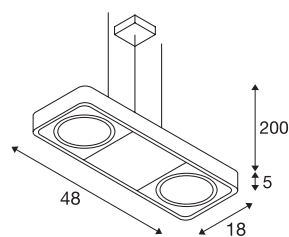

AIXLIGHT®

suspension intérieure, R2, blanc, GU10/QPAR111, 2x 75W

Dans le même design que la gamme AIXLIGHT R, nous proposons avec la AIXLIGHT R2 DUO, disponible au choix avec boîtier noir, blanc ou gris argent, une suspension pour la réception de deux lampes 230V type ES111. Les supports de lampes sont multi-directionnels et inclinables, ce qui garantit l'orientation individuelle du faisceau lumineux. AIXLIGHT R2 DUO est prête pour le raccordement direct à la tension secteur 230V.

INFORMATIONS TECHNIQUES

Réf. :	159211
Douille	GU10
Source	QPAR111
Nombre de douilles	2
Lampes incluses	Non
Tension nominale primaire	220-240V ~50/60Hz mA/V
Longueur	48 cm
Longueur du câble de suspension	200 cm
Largeur	18 cm
Hauteur	5 cm
Poids net	2.66 kg
Poids brut	3.084 kg
Code IP	IP 20
Classe de protection	I
Montage	En saillie
Détails de montage	Plafond
Puissance en watts	75 W
Coloris	blanc