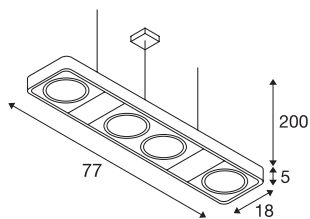

## AIXLIGHT R2 LONG

závěsné svítidlo, čtyři žárovky, QR111, obdélníkové, černé, D/Š/V 77/18/5 cm, 2x75 W max.

V souladu se základním designem řady AIXLIGHT R nabízíme s AIXLIGHT R2 LONG vysokonapěťové závěsné svítidlo k osazení čtyřmi vysokonapěťovými žárovkami typu ES111, svítidlo je k dispozici s černým, bílým nebo stříbrošedým pouzdrům. Držáky žárovek jsou kardanově výkyvné, což zaručuje individuální zaměření světelného kužele. AIXLIGHT R2 DUO je připravené pro přímé připojení k síťovému napětí 230 V.

## TECHNICKÁ DATA

Č. výrobku	159220
Žárovky	QPAR111
Počet objímek	4
Včetně žárovek	Nie
Otočné nebo výkyvné	otočné a výkyvné
Kód IP	IP 20
Montáž	Nástavba
Podrobnosti montáže	Strop
Primární jmenovité napětí	220-240V ~50/60Hz
Třída ochrany	I
Příkon	75 W
Barva	černá
Výstup světla	přímé
Délka	77 cm
Šířka	18 cm
Výška	5 cm
Délka závěsu	200 cm
Hmotnost netto	3.614 kg
Celková hmotnost	4.455 kg