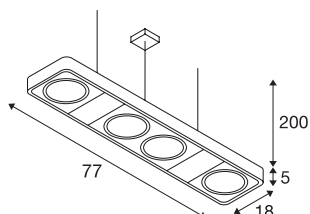

AIXLIGHT R2 LONG

pendelarmatur, fire lys, QR111, firkantet, sort, L/B/H 77/18/5 cm, 2x75W maks.

AIXLIGHT R2 LONG passer til basisdesignen i AIXLIGHT R-serien. Den fås i utførelse i sort, hvitt eller sølvgrått og er en 230V pendelarmatur med fire 230Vlyskilder av typen ES111. armaturholderne er vippebar i alle retninger, noe som garanterer at lyskjeglen kan justeres individuelt. AIXLIGHT R2 DUO kan kobles direkte til 230 V nettspenning.

TEKNISKE DATA

Art.nr.	159220
Lyskilde	QPAR111
Antall lyskilder	4
Lyskilder inkludert	Nei
Drei- og svingbar	Roterbar og svingbar
IP-kode	IP 20
Montering	Utenpåliggende montering
Montering detaljer	Tak
Primær merkespenning	220-240V ~50/60Hz
Kapslingsgrad	I
Systemeffekt	75 W
Farge	svart
Lysåpning	direkte
Lengde	77 cm
Bredde	18 cm
Høyde	5 cm
pendellengde	200 cm
Nettvekt	3.614 kg
Bruttovekt	4.455 kg