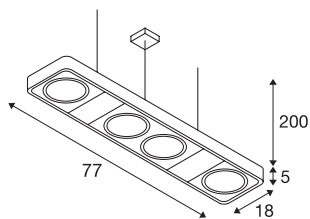

## AIXLIGHT R2 LONG

pendelarmatuur, viervlammig, QR111, rechthoekig, zwart, L/B/H 77/18/5 cm, 2x 75W max.

Passend bij het basisdesign van de AIXLIGHT R reeks bieden wij met de AIXLIGHT R2 LONG, behuizing naar keuze beschikbaar in zwart, wit of zilvergrijs, een hoogvolt pendelarmatuur aan voor uitrusting met vier ES111 hoogvolt lampen. De lamphouders zijn kardanisch richtbaar, zodat de lichtbundels individueel kunnen worden gericht. AIXLIGHT R2 DUO kan rechtstreeks op 230V netspanning worden aangesloten.

## TECHNISCHE GEGEVENS

Art.nr.	159220
Lamp	QPAR111
Aantal fittingen	4
Inclusief lampen	Geen
Draai- of zwenkbaar	Draai- en kantelbaar
IP-code	IP 20
Montage	opbouw
Montagebeschrijving	plafond
Primaire nominale spanning	220-240V ~50/60Hz
Beschermingsklasse	I
Wattage	75 W
Kleur	zwart
Lichtuitlaat	direct
Lengte	77 cm
Breedte	18 cm
Hoogte	5 cm
Pendellengte	200 cm
Nettogewicht	3.614 kg
Brutogewicht	4.455 kg