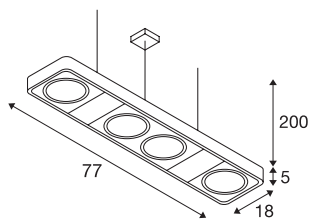

AIXLIGHT R2 LONG

viseča svetilka, štiri žarnice, QR111, pravokotna, črna, D/Š/V 77/18/5 cm, maks. 2x75W

Visokonapetostna viseča svetilka AIXLIGHT R je na voljo z AIXLIGHT R2 LONG v črni, beli ali srebrno sivi barvi. Uporabljajte jo z dvema visokonapetostnima žarnicama tipa ES111. Držala za žarnice imajo kardanski sklep, tako da lahko svetlobna stožca usmerjate po želji. AIXLIGHT R2 DUO lahko takoj priključite neposredno na omrežje z napetostjo 230 V.

TEHNIČNI PODATKI

Št. art.	159220
Žarnica	QPAR111
Število okovov	4
Priložene žarnice	Ne
Vrtljivo ali nagibno	vrtljiva in zasučna
IP koda	IP 20
Montaža	Nadgradnja
Podrobnosti montaže	Strop
Primarna nazivna napetost	220-240V ~50/60Hz
Zaščitni razred	I
El. moč	75 W
Barva	črna
Svetenje	neposredno
Dolžina	77 cm
Širina	18 cm
Višina	5 cm
Dolžina nihala	200 cm
Neto teža	3.614 kg
Bruto teža	4.455 kg