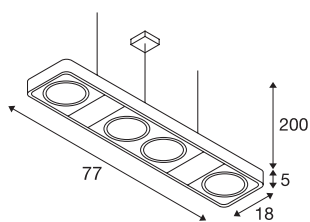

AIXLIGHT R2 LONG

závěsné svítidlo, čtyři žárovky, QR111, obdélníkové, bílé, D/Š/V 77/18/5 cm, 2x75 W max.

V souladu se základním designem řady AIXLIGHT R nabízí me s AIXLIGHT R2 LONG vysokonapěťové závěsné svítidlo k osazení čtyřmi vysokonapěťovými žárovkami typu ES111, svítidlo je k dispozici s černým, bílým nebo stříbrošedým pouzdem. Držáky žárovek jsou kardanově výkyvné, což zaručuje individuální zaměření světelného kužele. AIXLIGHT R2 DUO je připravené pro přímé připojení k síťovému napětí 230 V.

TECHNICKÁ DATA

Č. výrobku	159221
Žárovky	QPAR111
Počet objímek	4
Včetně žárovek	Nie
Otočné nebo výkyvné	otočné a výkyvné
Kód IP	IP 20
Montáž	Nástavba
Podrobnosti montáže	Strop
Primární jmenovité napětí	220-240V ~50/60Hz
Třída ochrany	I
Příkon	75 W
Barva	bílá
Výstup světla	přímé
Délka	77 cm
Šířka	18 cm
Výška	5 cm
Délka závěsu	200 cm
Hmotnost netto	3.374 kg
Celková hmotnost	4.568 kg