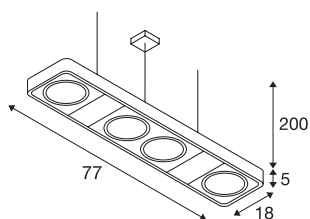

## AIXLIGHT R2 LONG

viseča svetilka, štiri žarnice, QR111, pravokotna, bela, D/Š/V 77/18/5 cm, maks. 2x75W

Visokonapetostna viseča svetilka AIXLIGHT R je na voljo z AIXLIGHT R2 LONG v črni, beli ali srebrno sivi barvi. Uporabljajte jo z dvema visokonapetostnima žarnicama tipa ES111. Držala za žarnice imajo kardanski sklep, tako da lahko svetlobna stožca usmerjate po želji. AIXLIGHT R2 DUO lahko takoj priključite neposredno na omrežje z napetostjo 230 V.

## TEHNIČNI PODATKI

Št. art.	159221
Žarnica	QPAR111
Število okovov	4
Priložene žarnice	Ne
Vrtljivo ali nagibno	vrtljiva in zasučna
IP koda	IP 20
Montaža	Nadgradnja
Podrobnosti montaže	Strop
Primarna nazivna napetost	220-240V ~50/60Hz
Zaščitni razred	I
El. moč	75 W
Barva	bela
Svetenje	neposredno
Dolžina	77 cm
Širina	18 cm
Višina	5 cm
Dolžina nihala	200 cm
Neto teža	3.374 kg
Bruto teža	4.568 kg