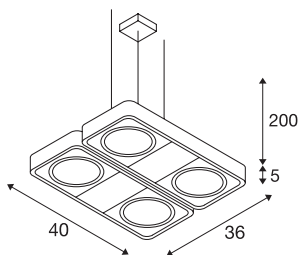

AIXLIGHT R2 SQUARE

pendelarmatur, fire lys, QR111, kvadratisk, sort, L/B/H 40/36/5 cm, 2x75W maks.

AIXLIGHT R2 SQUARE passer til basisdesignen i AIX-LIGHT R-serien. Den fås i utførelse i sort, hvitt eller sølv-grått og er en 230V pendelarmatur med fire 230Vlyskilder av typen ES111. armaturholderne er vippebar i alle retninger, noe som garanterer at lyskjeglen kan justeres individuelt. AIXLIGHT R2 SQUARE kan kobles direkte til 230 V nettspenning.

TEKNISKE DATA

Art.nr.	159230
Lyskilde	QPAR111
Antall lyskilder	4
Lyskilder inkludert	Nei
Drei- og svingbar	Roterbar og svingbar
IP-kode	IP 20
Montering	Utenpåliggende montering
Montering detaljer	Tak
Primær merkespenning	220-240V ~50/60Hz
Kapslingsgrad	I
Systemeffekt	75 W
Farge	svart
Lysåpning	direkte
Lengde	40 cm
Bredde	36 cm
Høyde	5 cm
pendellengde	200 cm
Nettvekt	4.231 kg
Bruttovekt	4.974 kg