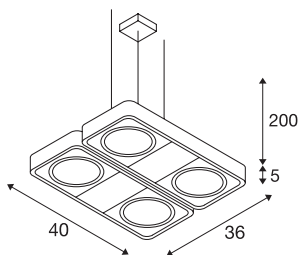

## AIXLIGHT R2 SQUARE

viseča svetilka, štiri žarnice, QR111, kvadratna, črna, D/Š/V 40/36/5 cm, maks. 2x75W

Visokonapetostna viseča svetilka AIXLIGHT R SQUARE je na voljo v liniji AIXLIGHT R v črni, beli ali srebrno srebrno sivi barvi. Uporabljajte jo z dvema visokonapetostnima žarnicama tipa ES111. Držala za žarnice imajo kardanski sklep, tako da lahko svetlobna stožca usmerjate po želji. AIXLIGHT R2 SQUARE lahko takoj priključite neposredno na omrežje z napetostjo 230 V.

## TEHNIČNI PODATKI

Št. art.	159230
Žarnica	QPAR111
Število okovov	4
Priložene žarnice	Ne
Vrtljivo ali nagibno	vrtljiva in zasučna
IP koda	IP 20
Montaža	Nadgradnja
Podrobnosti montaže	Strop
Primarna nazivna napetost	220-240V ~50/60Hz
Zaščitni razred	I
El. moč	75 W
Barva	črna
Svetenje	neposredno
Dolžina	40 cm
Širina	36 cm
Višina	5 cm
Dolžina nihala	200 cm
Neto teža	4.231 kg
Bruto teža	4.974 kg