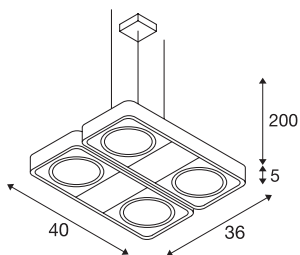

AIXLIGHT R2 SQUARE

viseča svetilka, štiri žarnice, QR111, kvadratna, bela, D/Š/V 40/36/5 cm, maks. 4x75W

Visokonapetostna viseča svetilka AIXLIGHT R SQUARE je na voljo v liniji AIXLIGHT R v črni, beli ali srebrno srebrno sivi barvi. Uporabljajte jo z dvema visokonapetostnima žarnicama tipa ES111. Držala za žarnice imajo kardanski sklep, tako da lahko svetlobna stožca usmerjate po želji. AIXLIGHT R2 SQUARE lahko takoj priključite neposredno na omrežje z napetostjo 230 V.

TEHNIČNI PODATKI

Št. art.	159231
Žarnica	QPAR111
Število okovov	4
Priložene žarnice	Ne
Vrtljivo ali nagibno	vrtljiva in zasučna
IP koda	IP 20
Montaža	Nadgradnja
Podrobnosti montaže	Strop
Primarna nazivna napetost	220-240V ~50/60Hz
Zaščitni razred	I
El. moč	75 W
Barva	bela
Svetenje	neposredno
Dolžina	40 cm
Širina	36 cm
Višina	5 cm
Dolžina nihala	200 cm
Neto teža	4.249 kg
Bruto teža	5.042 kg