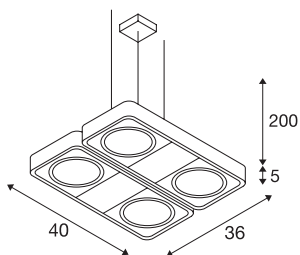

AIXLIGHT R2 SQUARE

viseča svetilka z nastavljivo dolžino, štiri žarnice, QR-111, kvadratna, srebrno siva, D/Š/V 40/36/5 cm, maks. 2x75W

Visokonapetostna viseča svetilka AIXLIGHT R SQUARE je na voljo v liniji AIXLIGHT R v črni, beli ali srebrno srebrno sivi barvi. Uporabljajte jo z dvema visokonapetostnima žarnicama tipa ES111. Držala za žarnice imajo kardanski sklep, tako da lahko svetlobna stožca usmerjate po želji. AIXLIGHT R2 SQUARE lahko takoj priključite neposredno na omrežje z napetostjo 230 V.

TEHNIČNI PODATKI

Št. art.	159234
Okov	GU10
Žarnica	QPAR111
Število okovov	4
Priložene žarnice	Ne
Vrtljivo ali nagibno	vrtljiva in zasučna
IP koda	IP 20
Montaža	Nadgradnja
Podrobnosti montaže	Strop
Primarna nazivna napetost	230V ~50Hz
Zaščitni razred	I
El. moč	75 W
Barva	siva
CRI	90
Svetenje	neposredno
Dolžina	40 cm
Širina	36 cm
Višina	5 cm
Dolžina nihala	200 cm
Neto teža	4.217 kg
Bruto teža	4.994 kg